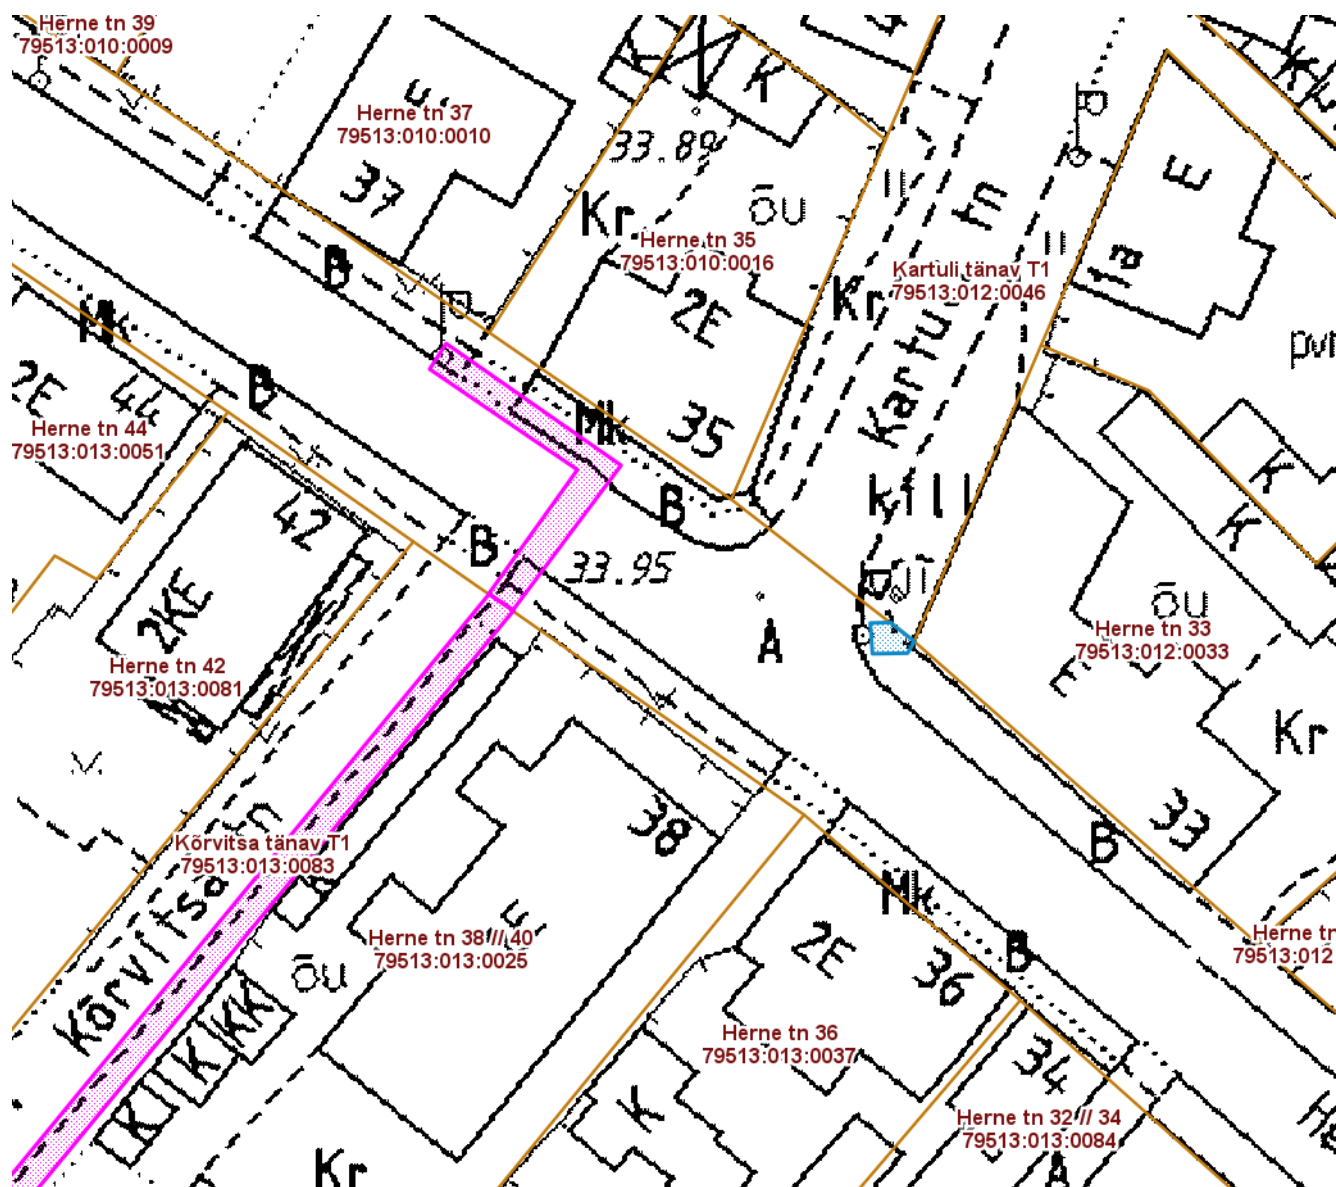

**ISIKLIKU KASUTUSÕIGUSEGA KOORMATAVA
ALA SKEEM**
Herne tänav T1 (79513:012:0047)
M 1 : 500

- Isikliku kasutusõigusega seatav maa-ala 5 m² (0,4 kV maakaabelliin)
- Olemasolevad piirangud ja isiklikud kasutusõigused

Nr	X	Y
1	6474948.61	658747.34
2	6474948.57	658746.02
3	6474946.54	658746.16
4	6474946.58	658748.48
5	6474947.35	658748.94

Koostas: **Riina Jaani**